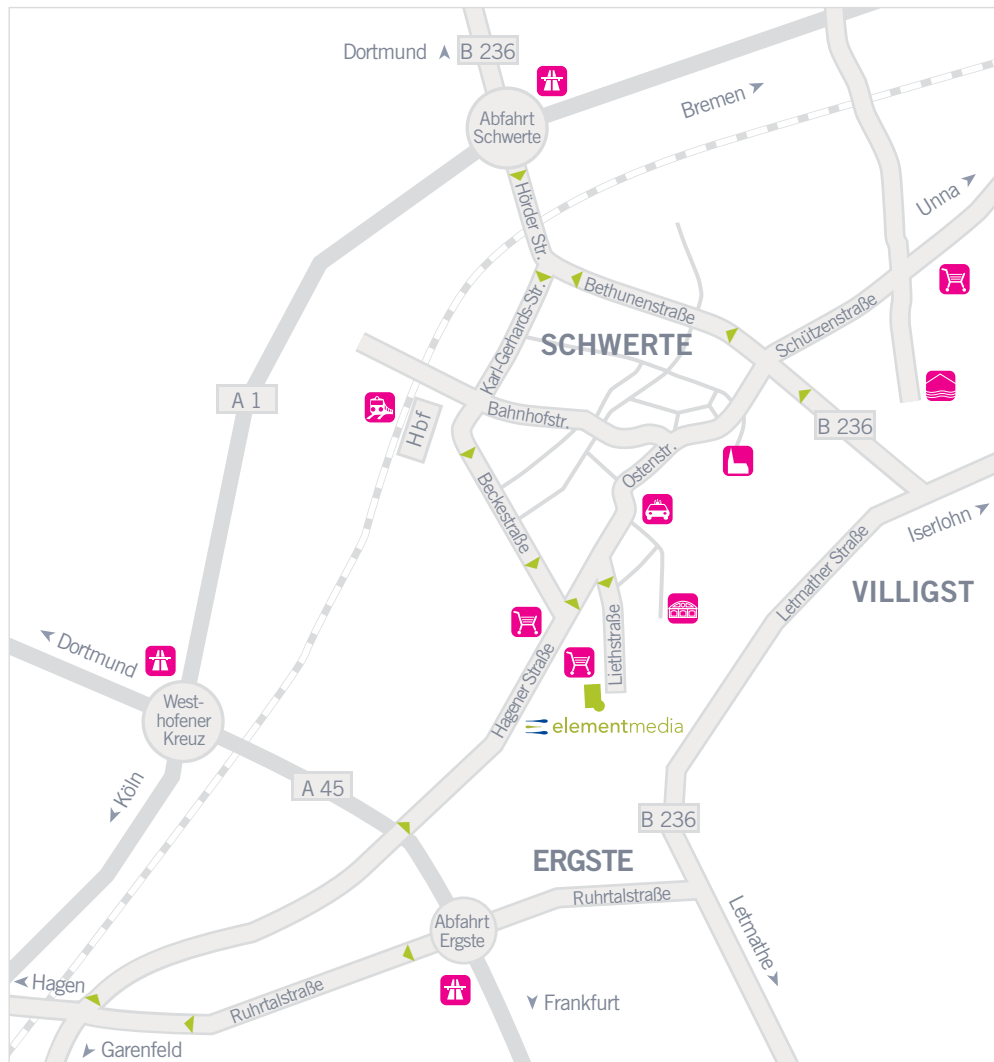

Immer auf Kurs

Anfahrtskizze elementmedia GmbH

Anschrift

elementmedia GmbH
Liethstraße 32
58239 Schwerte

tel 02304-934000
fax 02304-934000

Geschäftsführer
Dipl.-Kfm. Oliver Weist

www.elementmedia.com
info@elementmedia.com

Anfahrt mit dem Auto

Von der A1

Ausfahrt Schwerte – auf der Hörder Straße in Richtung Schwerte, nach der Unterführung rechts in die Karl-Gerhard-Straße geradeaus weiter in die Beckestraße, am Ende links auf die Hagererstraße, die erste Straße rechts in die Liethstraße.

Von der A45

Ausfahrt Schwerte-Ergste – auf die Ruhrtalstraße Richtung Westhofen/Hagen, an der 1. Ampelkreuzung rechts auf die Hagererstraße am Pennymarkt vorbei und in die erste Straße rechts, die Liethstraße, abbiegen.